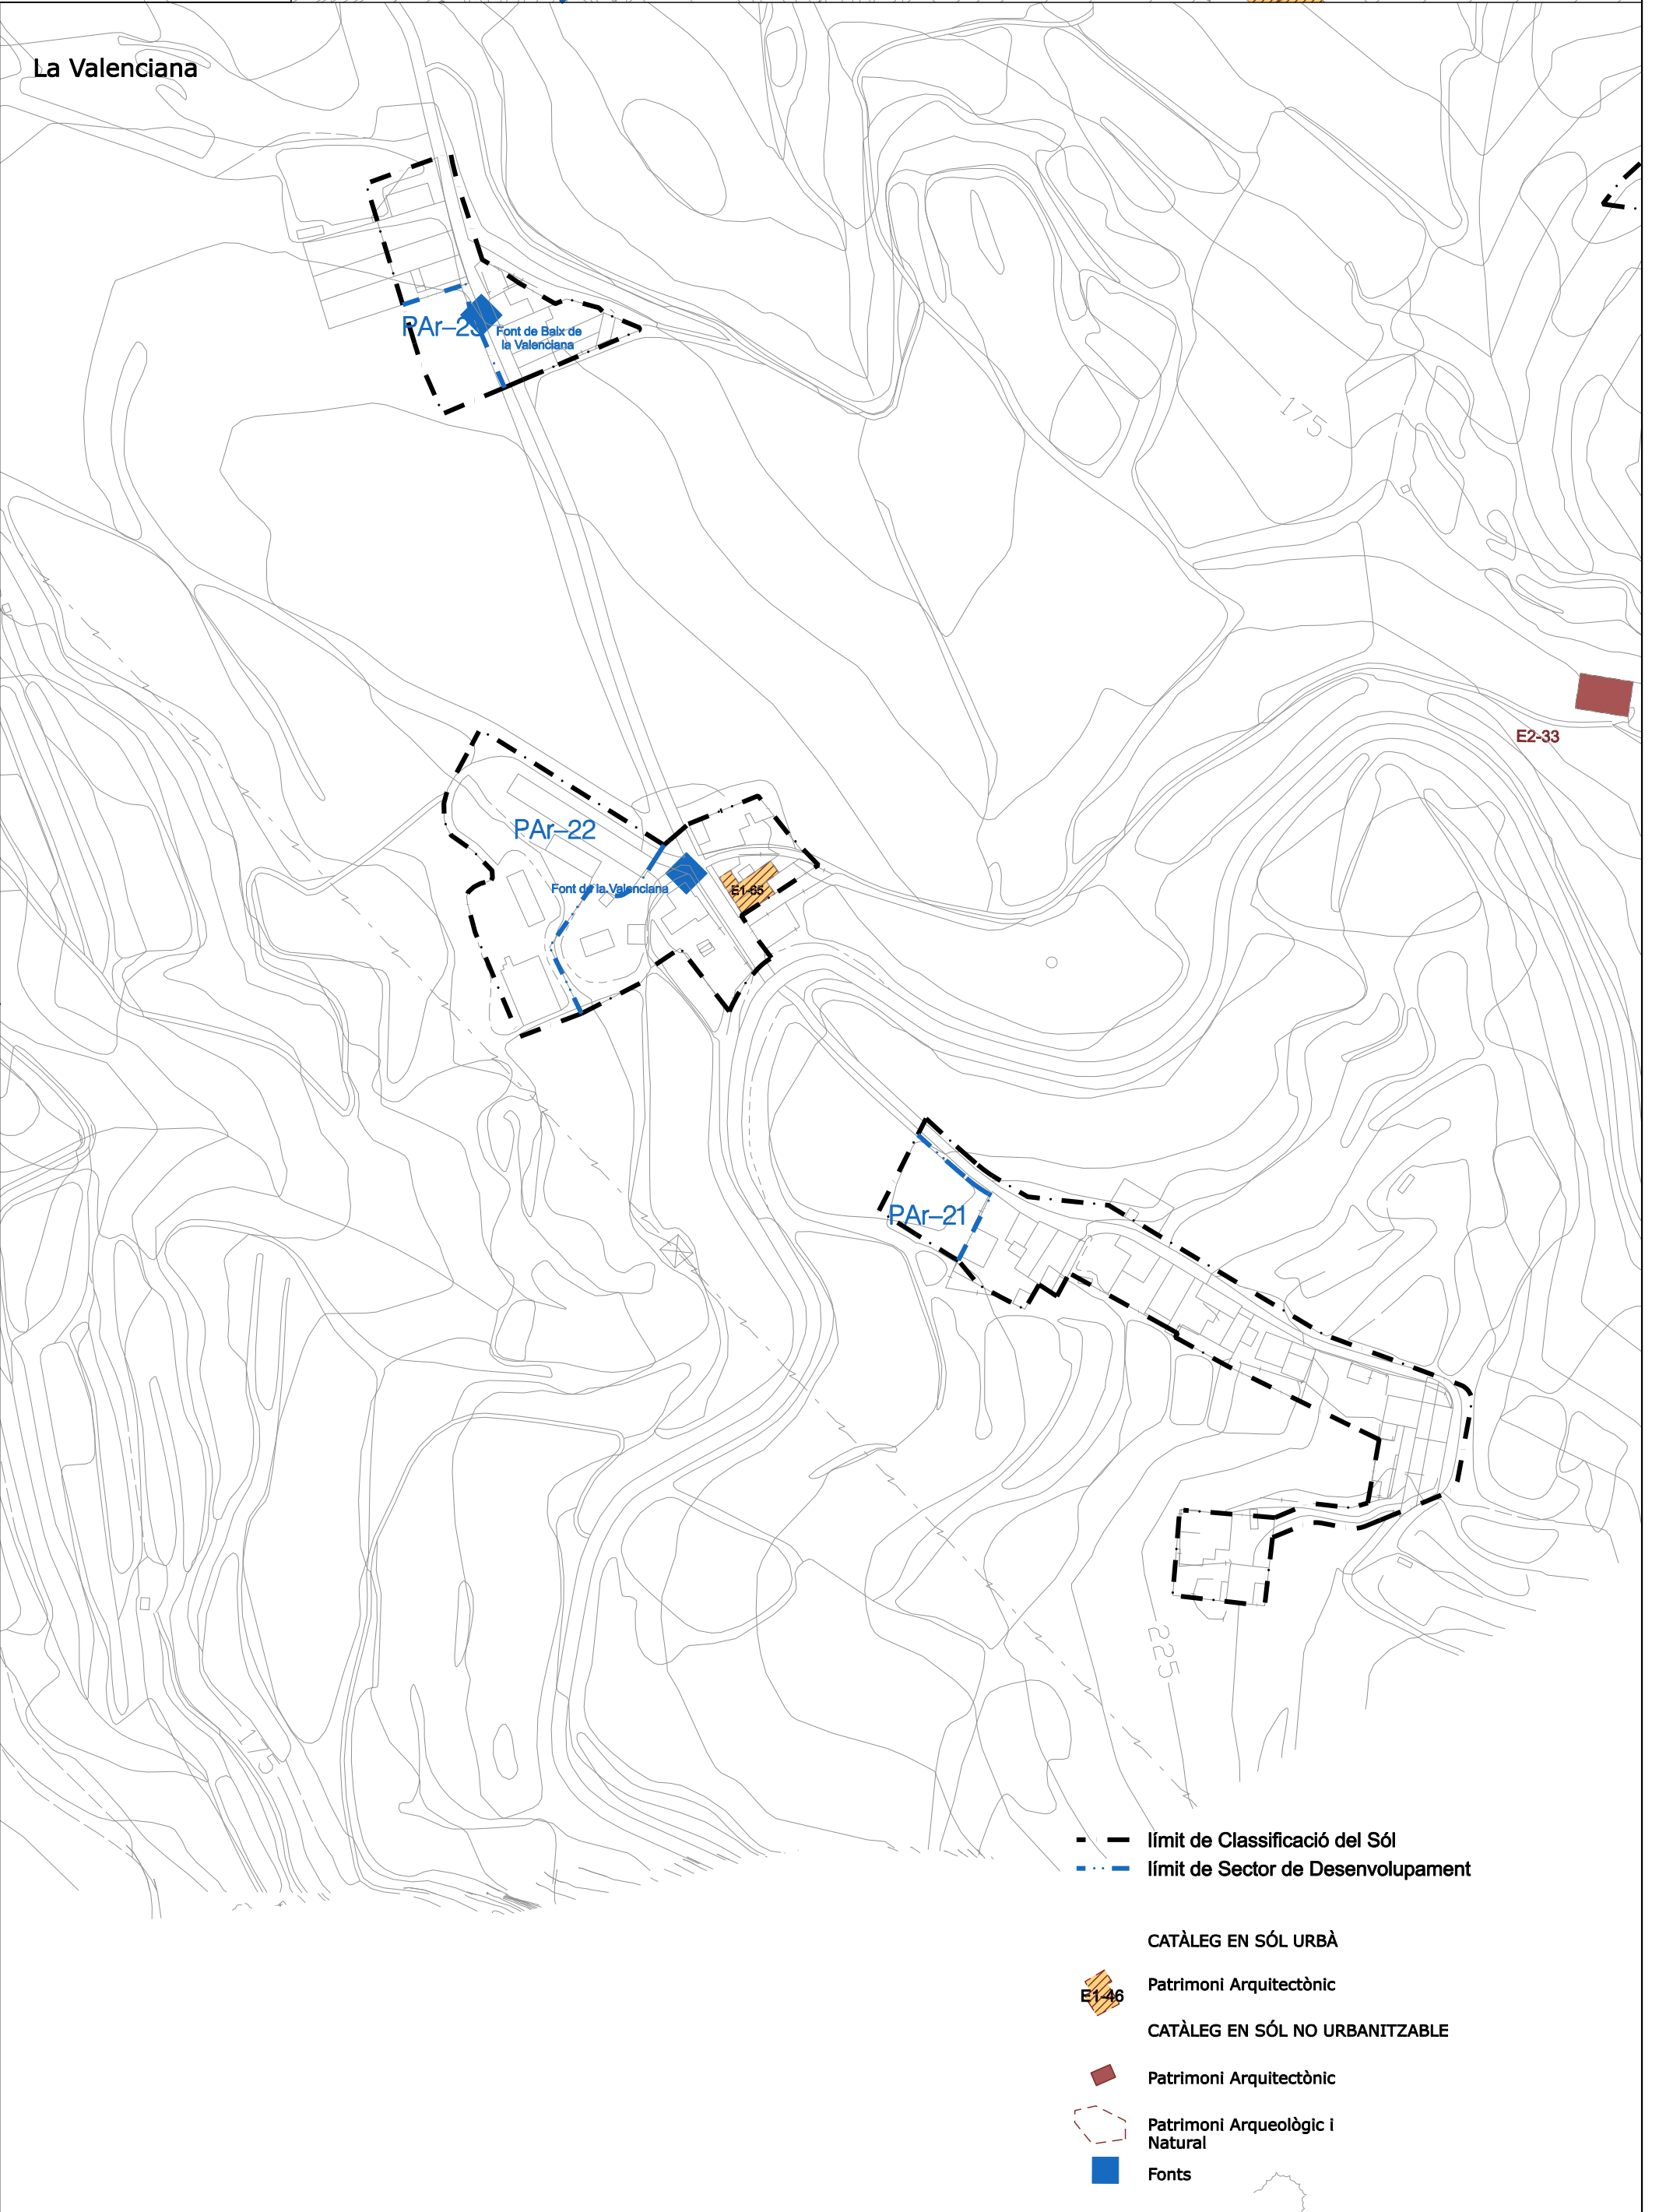

Can Puig

Sant Salvador

Martivell

La Valenciana

- límit de Classificació del Sòl
 - - límit de Sector de Desenvolupament
- CATÀLEG EN SÒL URBÀ**
- Patrimoni Arquitectònic
- CATÀLEG EN SÒL NO URBANITZABLE**
- Patrimoni Arquitectònic
 - Patrimoni Arqueològic i Natural
 - Fonts